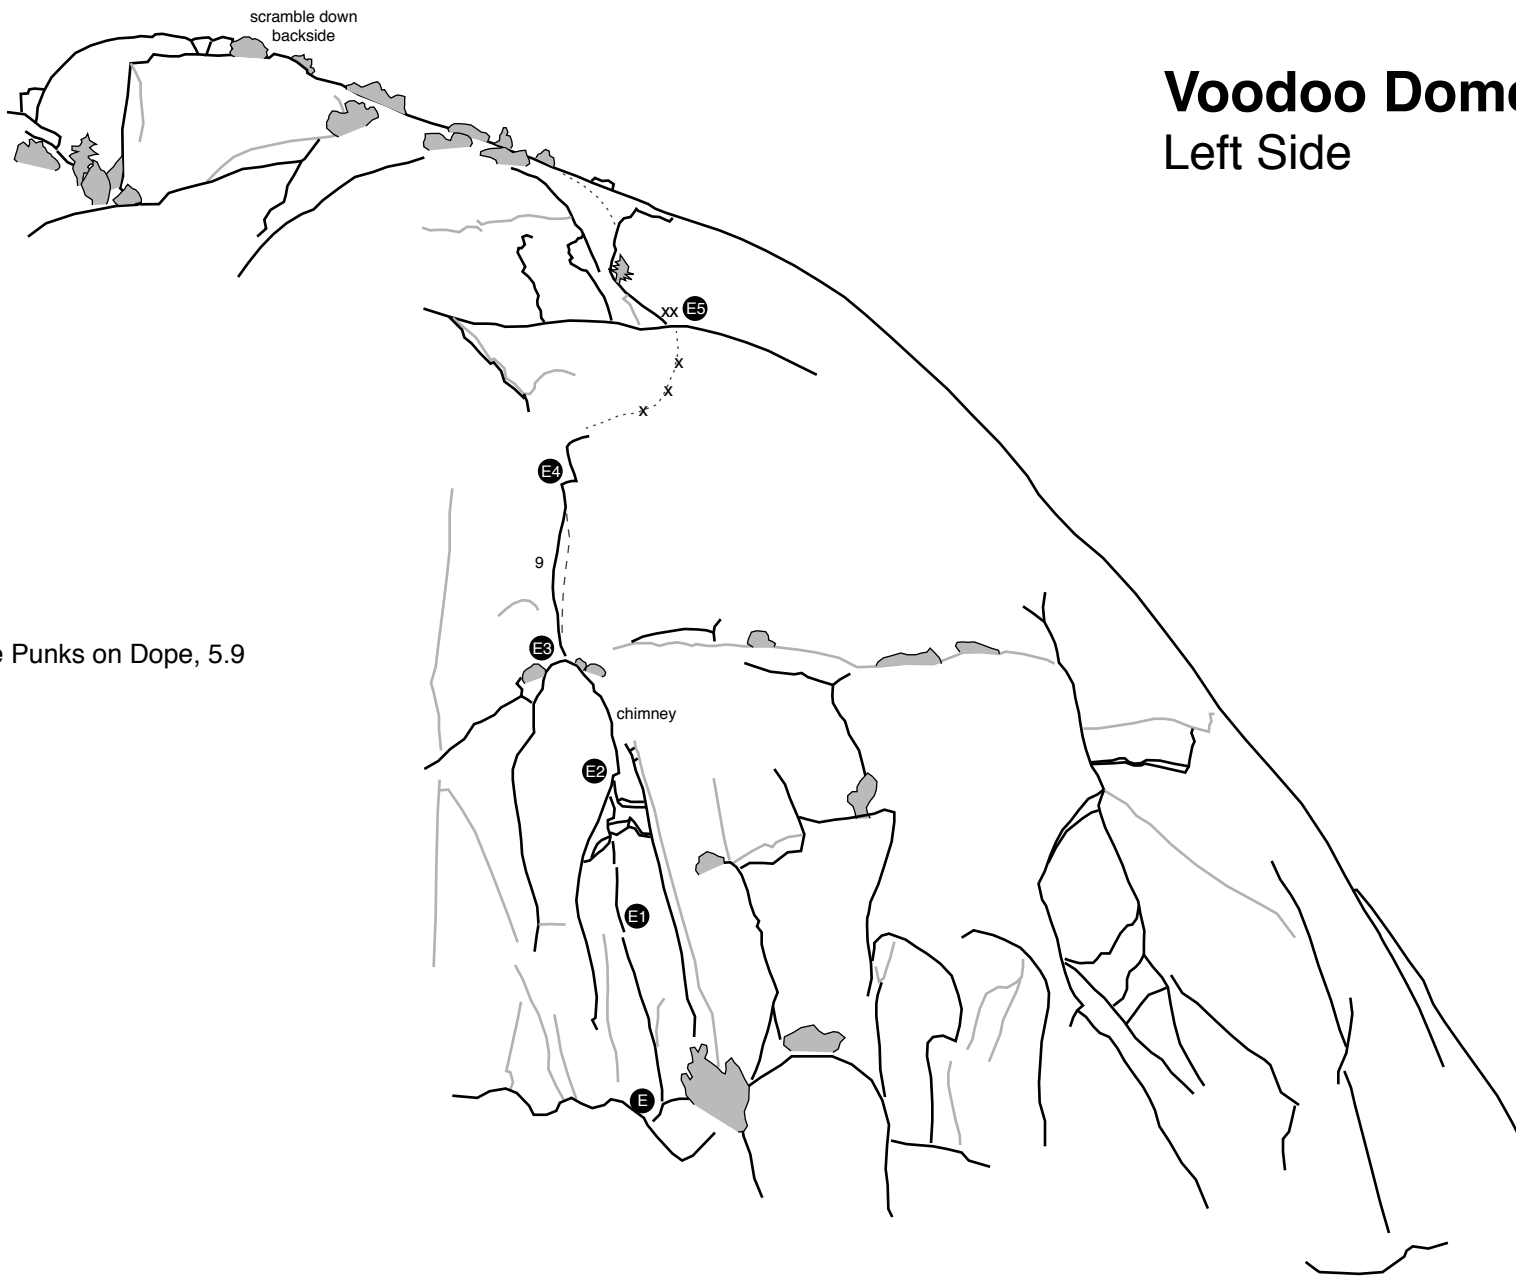

Voodoo Dome

Left Side

E. White Punks on Dope, 5.9